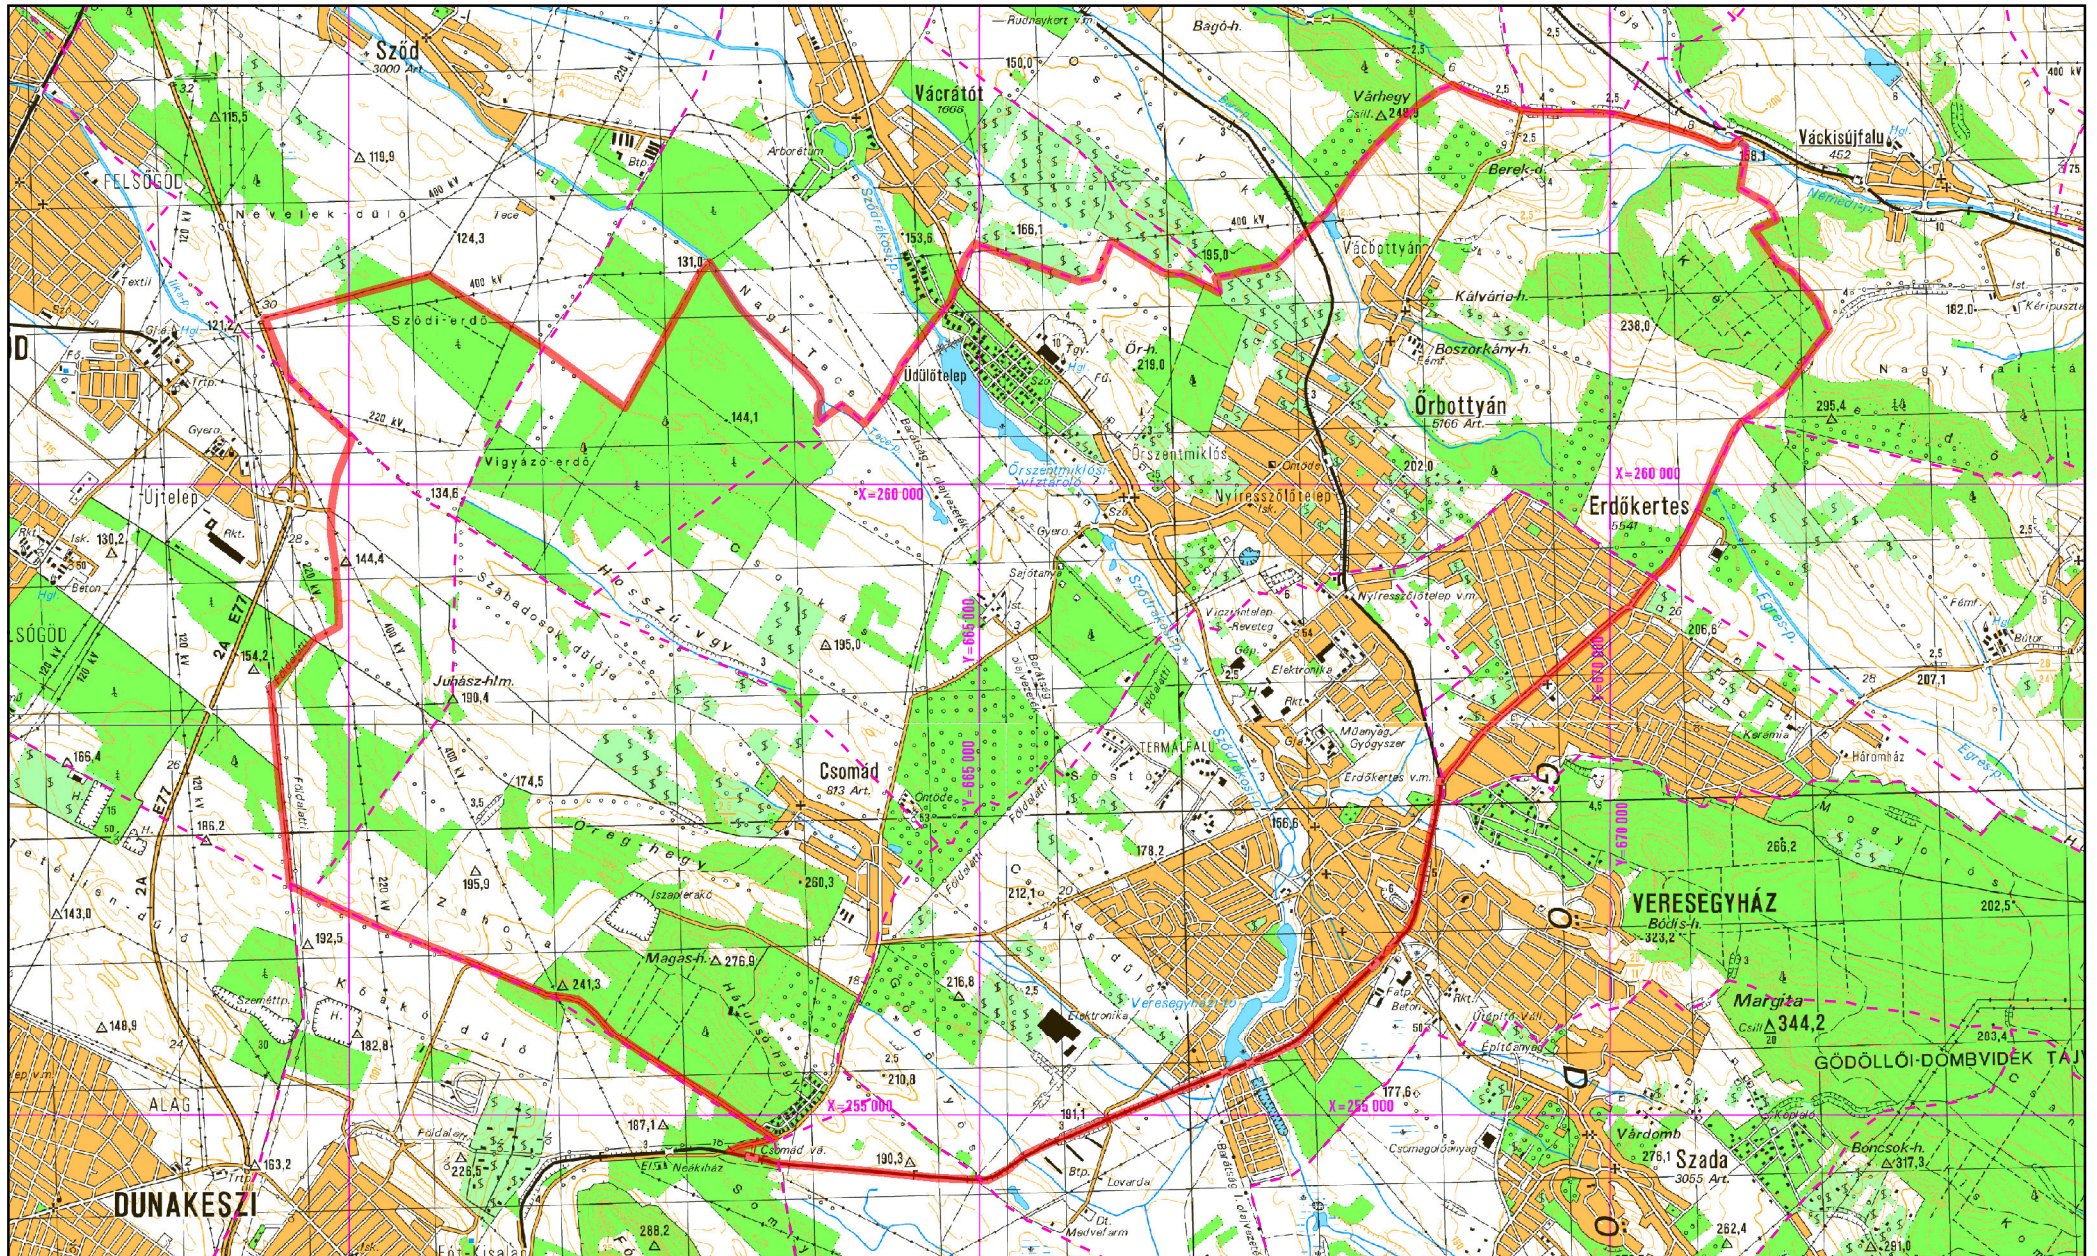

Az 572250 kódszámú vadgazdálkodási egység határvonala

ORSZÁGOS VADGAZDÁLKODÁSI ADATTÁR
 SZIE Vadvilág Megőrzési Intézet
 Gödöllő, 2018
 © HM Térképészeti Kht. 2006

Készült: 2018.08.31

- - - Külsőterület határok
- Vadgazdálkodási egységek határvonala